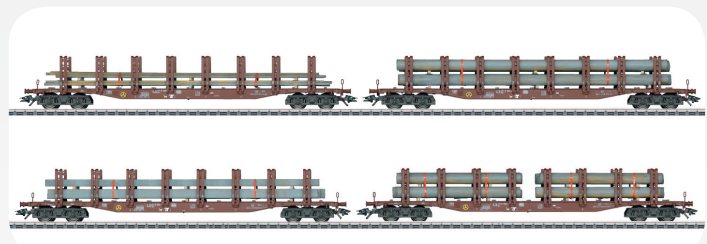

Erstauslieferungen im Monat Juli.

First deliveries in the month of July.

37206 Diesellokomotive Serie 57, Ep. VI. 329,99 €*
Diesel Locomotive, Era VI.

37285 Schwere Diesel-Doppellokomotive V 188, Ep. III. 429,99 €*
V 188 Heavy Double Diesel Locomotive, Era III.

37443 Elektrolokomotive BR 144, Ep. IV. 379,99 €*
Class 144 Electric Locomotive, Era IV.

45661 Set mit 3 Hopper Cars, Ep. III. 119,99 €*
Set with 3 Hopper Cars, Era III.

45662 Set mit 3 Tank Cars, Ep. III. 119,99 €*
Set with 3 Tank Cars, Era III.

46144 Schlackenwagen, Ep. III+IV. 39,99 €*
Slag Car, Era III+IV.

46145 Roheisenwagen, Ep. III+IV. 39,99 €*
Crude Iron Car, Era III+IV.

47319 Stahl-Transport: Set mit 4 Rungenwagen Snps, Ep. IV. 199,99 €*
Steel Transport: Set with 4 Type Snps Stake Cars, Era IV.

48827 Güterwagen-Set G 10, Ep. III. 199,99 €*
Type G 10 Freight Car Set, Era III.

Nähere Produktinformationen erhalten Sie in unseren Prospekten und Katalogen, sowie unter www.maerklin.de. Änderungen und Liefermöglichkeit sind vorbehalten. Preis- und Datenangaben erfolgen ohne Gewähr. *Alle Preisangaben sind unverbindlich empfohlene Verkaufspreise
More product information is available in our brochures and catalogs as well as at www.maerklin.com. We reserve the right to make changes and delivery is not guaranteed. Pricing information and specifications are given without guarantee. *All prices are suggested retail prices.