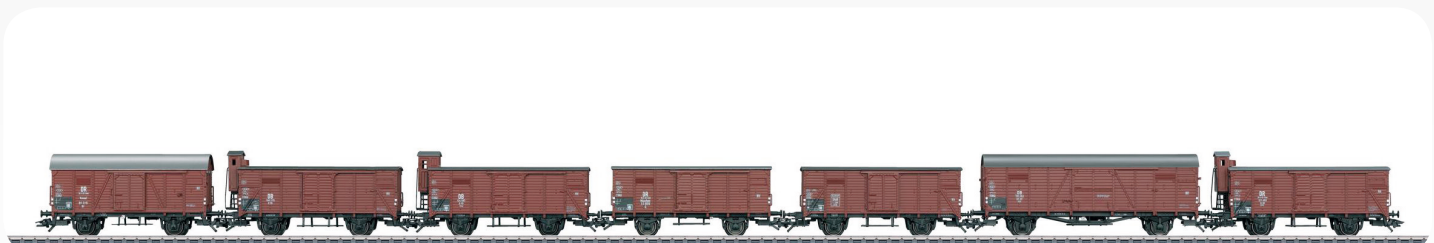

Erstauslieferungen im Monat Juli.

First deliveries in the month of July.

37206 Diesellokomotive Serie 57, Ep. VI. 329,99 €*
Diesel Locomotive, Era VI.

37285 Schwere Diesel-Doppellokomotive V 188, Ep. III. 429,99 €*
V 188 Heavy Double Diesel Locomotive, Era III.

37443 Elektrolokomotive BR 144, Ep. IV. 379,99 €*
Class 144 Electric Locomotive, Era IV.

45661 Set mit 3 Hopper Cars, Ep. III. 119,99 €*
Set with 3 Hopper Cars, Era III.

45662 Set mit 3 Tank Cars, Ep. III. 119,99 €*
Set with 3 Tank Cars, Era III.

46144 Schlackenwagen, Ep. III+IV. 39,99 €*
Slag Car, Era III+IV.

46145 Roheisenwagen, Ep. III+IV. 39,99 €*
Crude Iron Car, Era III+IV.

47319 Stahl-Transport: Set mit 4 Rungenwagen Snps, Ep. IV. 199,99 €*
Steel Transport: Set with 4 Type Snps Stake Cars, Era IV.

48827 Güterwagen-Set G 10, Ep. III. 199,99 €*
Type G 10 Freight Car Set, Era III.

Nähere Produktinformationen erhalten Sie in unseren Prospekten und Katalogen, sowie unter www.maerklin.de. Änderungen und Liefermöglichkeit sind vorbehalten. Preis- und Datenangaben erfolgen ohne Gewähr. *Alle Preisangaben sind unverbindlich empfohlene Verkaufspreise
More product information is available in our brochures and catalogs as well as at www.maerklin.com. We reserve the right to make changes and delivery is not guaranteed. Pricing information and specifications are given without guarantee. *All prices are suggested retail prices.