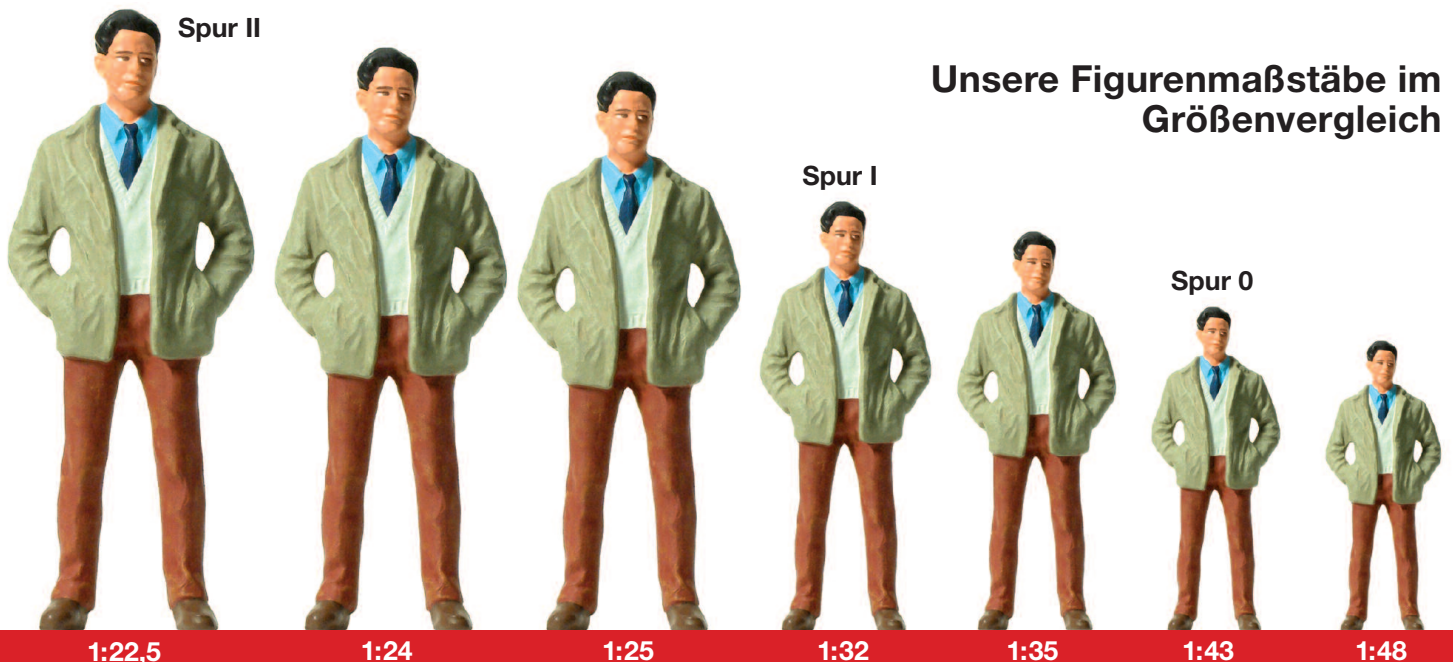

Unsere Figurenmaßstäbe im Größenvergleich

Spur II

Spur I

Spur 0

1:22,5

1:24

1:25

1:32