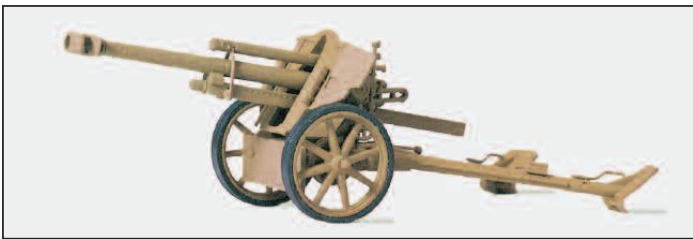

16534 Leichte Feldhaubitze 10,5 cm leFH 18/40. Deutsches Reich 1939-45. Bausatz □ Light field howitzer 10,5 cm leFH 18/40. The German Reich 1939-45. Kit