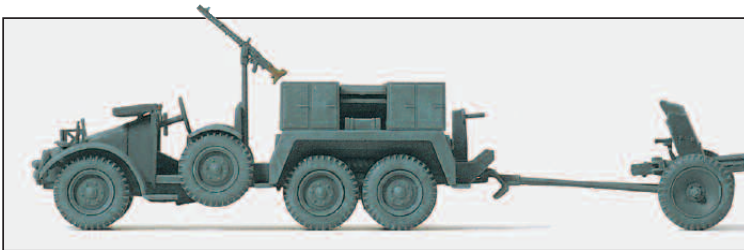

16553 Protzkraftwagen Kfz 69. Krupp. 3,7 cm PAK L/45. Deutsches Reich 1939-45. Bausatz □ Limber truck Kfz 69. Krupp. 3,7 cm PAK L/45. The German Reich 1939-45. Kit