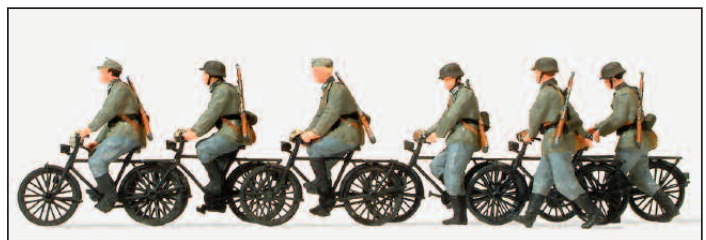

16596 Radfahrtrupp fahrend und gehend. Deutsches Reich 1939-45. 6 unbemalte Miniaturfiguren. 6 unbemalte Fahrräder. Zubehör. Bausatz. Figuren: Materialfarbe grau □ Bicycle unit cycling and walking. The German Reich 1939-45. 6 unpainted miniature figures. 6 unpainted bicycles. Accessories. Kit. Figures: Material in grey colour