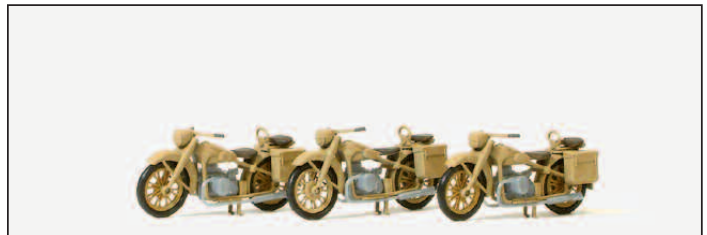

16572 Motorrad BMW R 12. Deutsches Reich 1939-45. 3 Motorräder. Bausatz □ Motorcycle BMW R 12. The German Reich 1939-45. 3 motorcycles. Kit