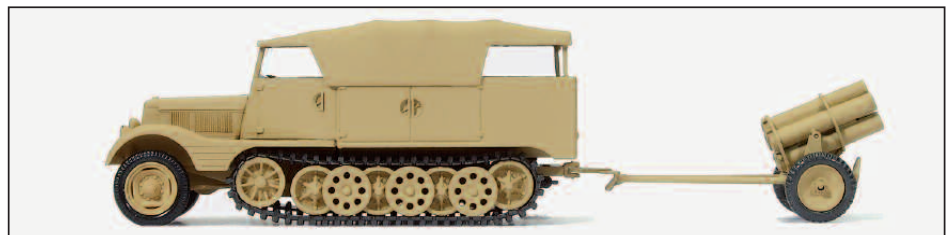

16583 Schwerer Nebelkraftwagen (SdKfz 11/5) mit 21 cm Nebelwerfer. Deutsches Reich 1942-45 □ Half-track vehicle »Schwerer Nebelkraftwagen« (SdKfz 11/5) with 21 cm Nebelwerfer. The German Reich 1942-45