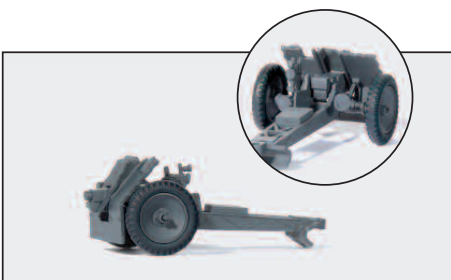

16581 Leichtes Infanteriegeschütz 7,5 cm le IG 18. Deutsches Reich 1939-45. Bausatz □ Light infantry gun 7,5 cm le IG 18, ready for action. The German Reich 1939-45. Kit