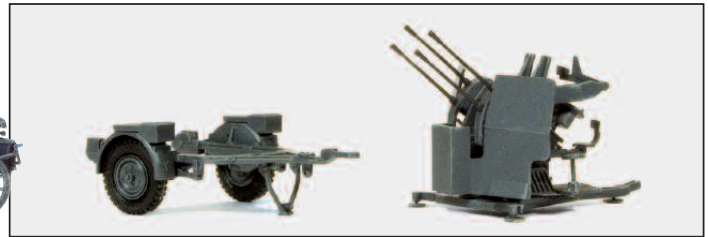

16582 2 cm Flakvierling 38. Mit Sonderanhänger SdAnh 52. Deutsches Reich 1939-45. Bausatz □ 2 cm Flakvierling 38. With trailer SdAnh 52. The German Reich 1939-45. Kit