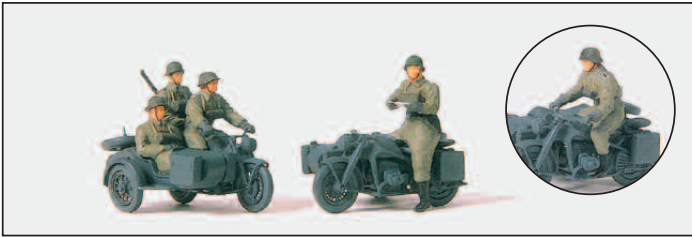

**military 1:87.
Bausätze aus Kunststoff. Unbemalt.**

**military 1/87.
Kits made of plastic. Unpainted.**

16575 Kradschützen aufgesessen. Motorrad Zündapp KS 750. Deutsches Reich 1939-45. 5 unbemalte Miniaturfiguren. 2 Motorräder mit Beiwagen. Bausatz. Figuren: Materialfarbe grau □ Motorcycle crew, mounted. Motorcycle Zündapp KS 750. The German Reich 1939-45. 5 unpainted miniature figures. 2 motorcycles with sidecar. Kit. Figures: Material in grey colour