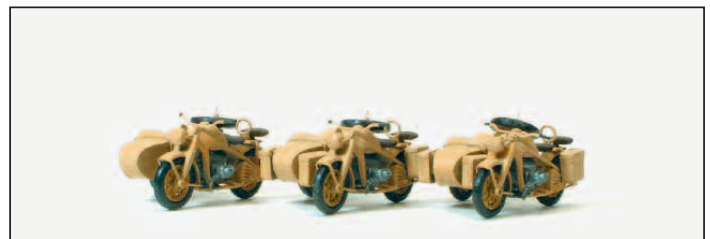

16563 Motorrad Zündapp KS 750. Deutsches Reich 1939-45. 3 Motorräder mit Beiwagen. Bausatz □ Motorcycle Zündapp KS 750. The German Reich 1939-45. 3 motorcycles with sidecar. Kit