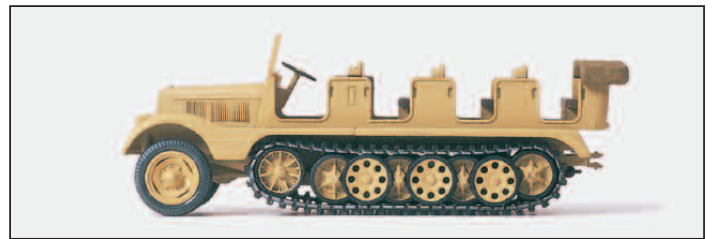

16544 Halbketten-Zugmaschine 3 to (SdKfz 11). Pionierausführung. Deutsches Reich 1939-45. Bausatz □ Half-track vehicle 3 to (SdKfz 11). Engineer version. The German Reich 1939-45. Kit