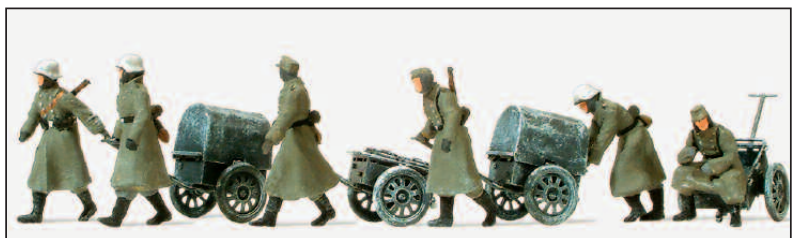

16592 Infanterie gehend. Winteruniform. 4 Infanteriekarren If 8. Deutsches Reich 1939-45. 6 unbemalte Miniaturfiguren. Bausatz. Figuren: Materialfarbe grau □ Infantry riflemen walking. Winter uniform. 4 infantry carts If 8. The German Reich 1939-45. 6 unpainted miniature figures. Kit. Figures: Material in grey colour