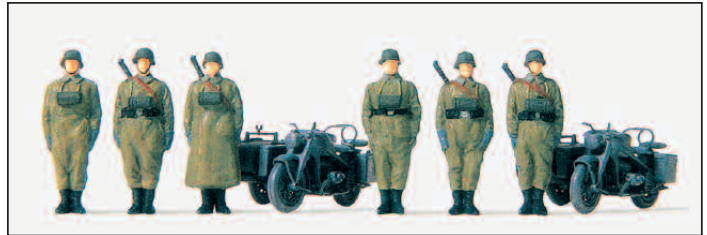

16571 Kradschützen stehend. Motorrad Zündapp KS 750. Deutsches Reich 1939-45. 6 unbemalte Miniaturfiguren. 2 Motorräder mit Beiwagen. Bausatz. Figuren: Materialfarbe grau □ Motorcycle crew at attention. Motorcycle Zündapp KS 750. The German Reich 1939-45. 6 unpainted miniature figures. 2 motorcycles with side car. Kit. Figures: Material in grey colour