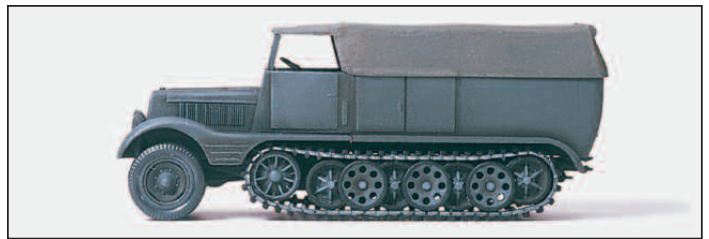

16538 Halbketten-Zugmaschine 3 to (SdKfz 11). Deutsches Reich 1939-45. Bausatz □ Half-track vehicle 3 to (SdKfz 11). The German Reich 1939-45. Kit