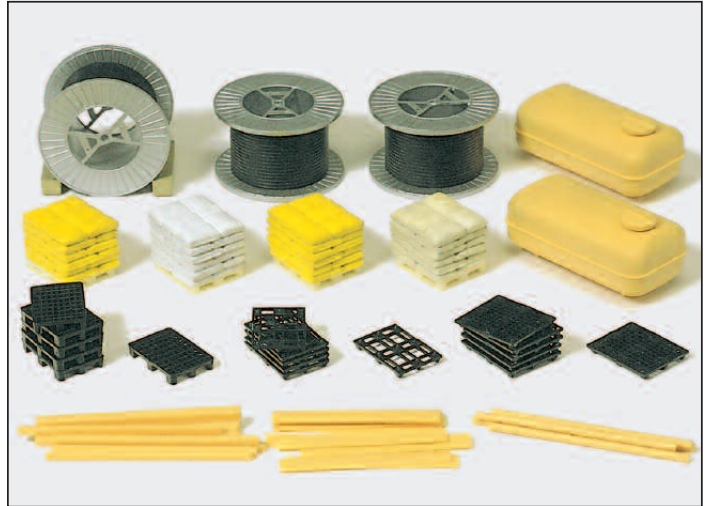

**17100** Ladegut. 90 Teile. Bausatz □ Cargo. 90 pieces. Kit

**17104** Vierwegpaletten. 60 Stück. Bausatz. Vorbild: Euro-Pool-Holzflachpalette 800 x 1200 mm □ Four-way pallets. 60 pieces. Kit. Original: Euro-pool wooden flat pallet 800 x 1200 mm

H0 1:87

**17105** Bierfässer, Bierkästen mit Flaschen. Bausatz ☐ Beer barrels, beer crates with bottles. Kit

**17111** Kabelrollen, Paletten, Sackstapel u.a. Ladegut. Bausatz ☐ Cable rolls pallets, sack piles a.o. cargo. Kit