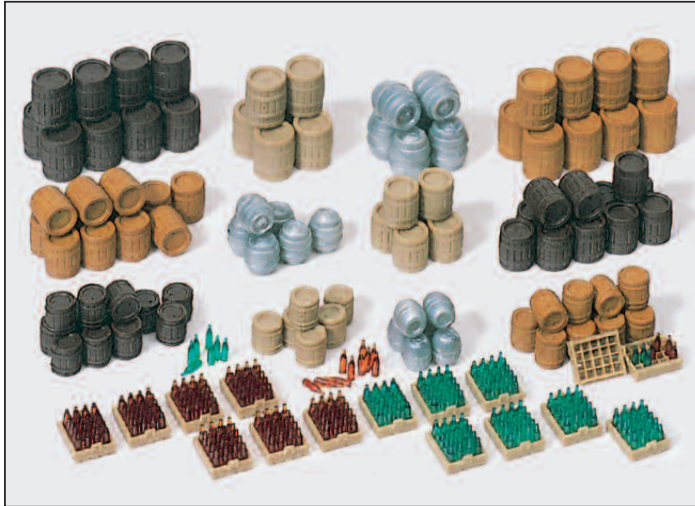

H0 1:87

17105 Bierfässer, Bierkästen mit Flaschen. Bausatz ☐ Beer barrels, beer crates with bottles. Kit