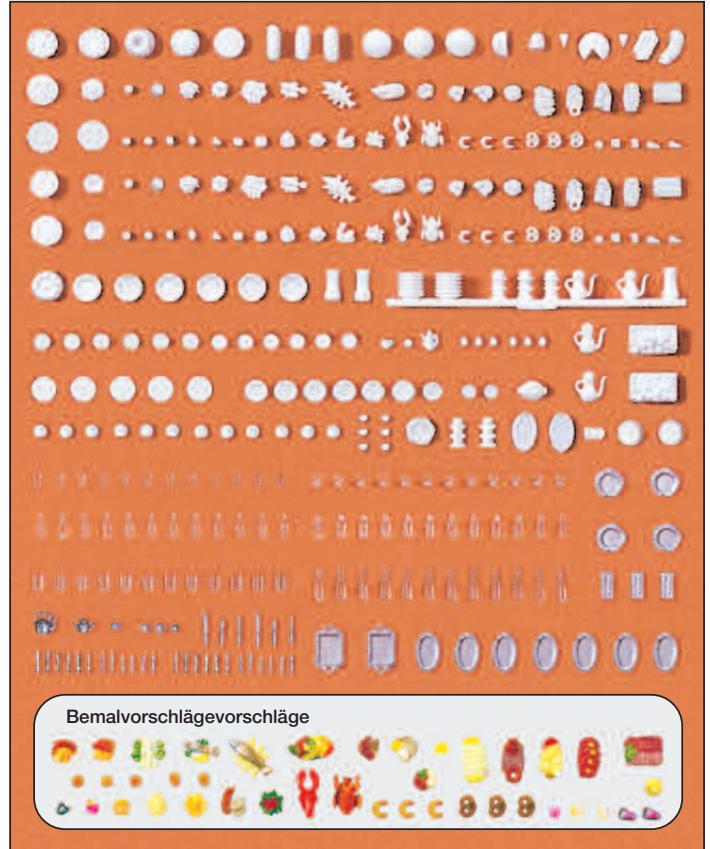

17220 Geschirr, Speisen. Bausatz □ Table-ware, food. Kit