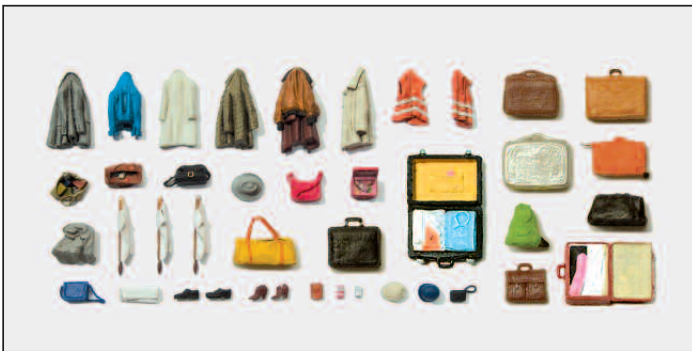

17008 Kleidungsstücke, Warnwesten, Taschen etc. Bausatz □ Clothes, safety vests, bags, etc. Kit