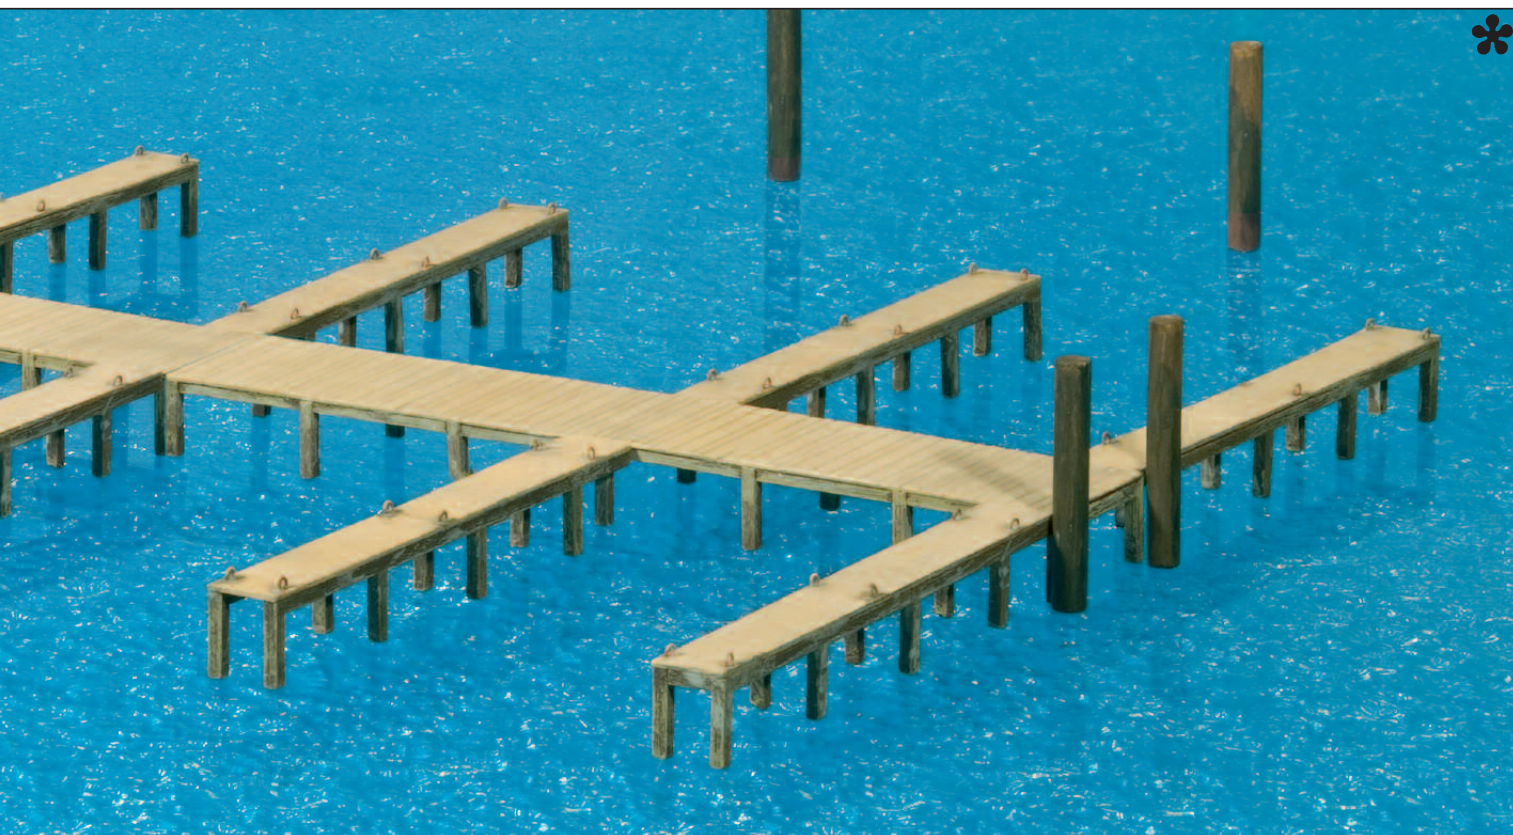

Belebendes Zubehör H0. Maßstab 1:87. Bausätze aus Kunststoff. Modelle teilweise verkleinert abgebildet.

Realistic accessories H0. 1/87 scale. Kits made of plastic. Some models shown in reduced size.