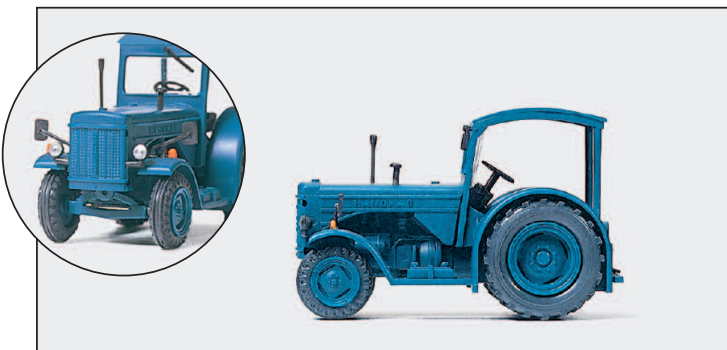

H0 1:87

Gestaltungsvorschlag □ Suggestion for arrangement

**17913** Ackerschlepper DEUTZ D 6206 mit Mähbalken. Fertigmodell □ Farm tractor DEUTZ D 6206 with mower. Ready-made model

**17914** Ackerschlepper DEUTZ D 6206 mit Anhänger. Fertigmodell □ Farm tractor DEUTZ D 6206 with trailer. Ready-made model

**Farming implements H0. 1/87 scale.  
Ready-made models made of plastic.**

**17917** Einachsanhänger mit Ladepritsche (Kipper) und Einachsanhänger mit Fass. Fertigmodelle □ Single-axle trailer with loading platform (tipper) and single-axle trailer with barrel. Ready-made models

**17943** Ackerschlepper LANTZ D 2416, Büten auf Anhänger. Fertigmodell □ Farm tractor LANTZ D 2416, trailer with tubs for grapes. Ready-made model

Landmaschinen H0. Maßstab 1:87.

**Bausätze** aus Kunststoff.