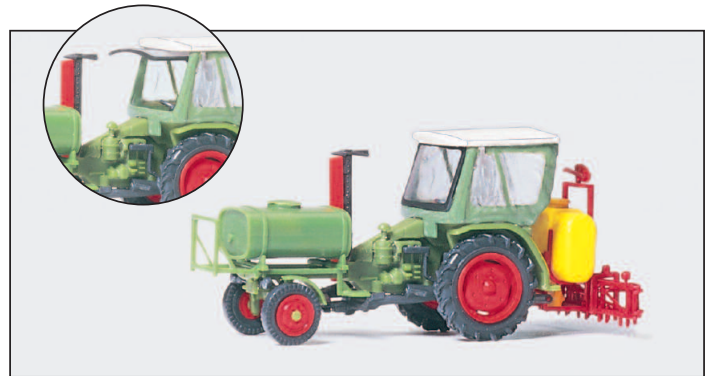

17933 Geräteträger mit Verdeck, Spritzgerät. Bausatz □ Tool carrier with cab and farm sprayer. Kit