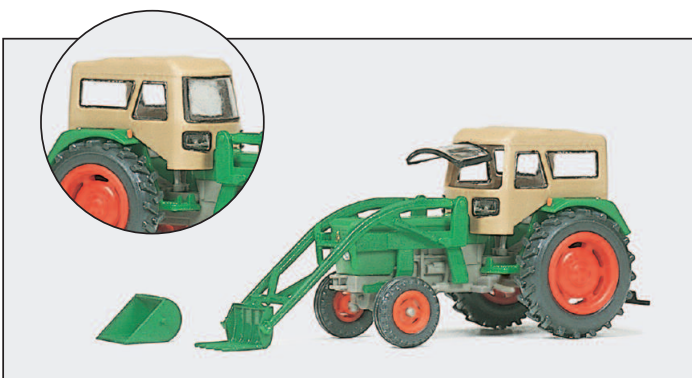

**Farming implements H0. 1/87 scale.  
Ready-made models made of plastic.**

**17917** Einachsanhänger mit Ladepritsche (Kipper) und Einachsanhänger mit Fass. Fertigmodelle □ Single-axle trailer with loading platform (tipper) and single-axle trailer with barrel. Ready-made models

**17924** Ackerschlepper DEUTZ D 6206 mit Schneepflug und FRITZMEIER Verdeck. Fertigmodell □ Farm tractor DEUTZ D 6206 with snowplough and FRITZMEIER cab. Ready-made model

**17918** Anbaupflug. Dungstreuer. Anhänger Schweinetransport. Fertigmodelle □ Plough. Dung spreader. Trailer for pig transportation. Ready-made models

**17925** Ackerschlepper LANZ D 2416. Schmale Bereifung. Fertigmodell □ Farm tractor LANZ D 2416 with narrow tyres. Ready-made model

**17921** Ackerschlepper LANZ D 2416. Fertigmodell □ Farm tractor LANZ D 2416. Ready-made model

**17927** Geräteträger. Fertigmodell □ Tractor-wagon. Ready-made model

**17923** Ackerschlepper DEUTZ D 6206. Mit BAAS-Lader und FRITZMEIER Verdeck. Fertigmodell □ Farm tractor DEUTZ D 6206 with BAAS forks and FRITZMEIER cab. Ready-made model