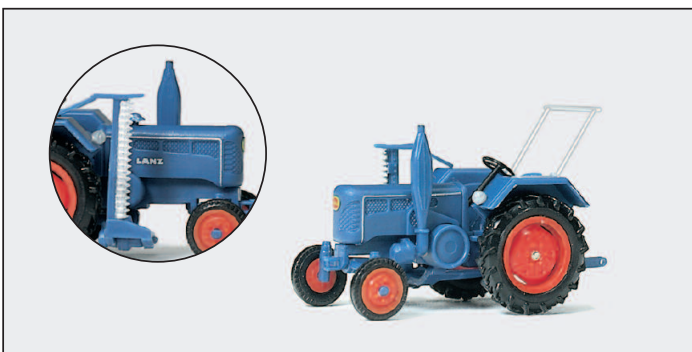

**Farming implements H0. 1/87 scale.  
Ready-made models made of plastic.**

**17917** Einachsanhänger mit Ladepritsche (Kipper) und Einachsanhänger mit Fass. Fertigmodelle □ Single-axle trailer with loading platform (tipper) and single-axle trailer with barrel. Ready-made models

**17924** Ackerschlepper DEUTZ D 6206 mit Schneepflug und FRITZMEIER Verdeck. Fertigmodell □ Farm tractor DEUTZ D 6206 with snowplough and FRITZMEIER cab. Ready-made model

**17918** Anbaupflug. Dungstreuer. Anhänger Schweinetransport. Fertigmodelle □ Plough. Dung spreader. Trailer for pig transportation. Ready-made models

**17925** Ackerschlepper LANZ D 2416. Schmale Bereifung. Fertigmodell □ Farm tractor LANZ D 2416 with narrow tyres. Ready-made model

**17921** Ackerschlepper LANZ D 2416. Fertigmodell □ Farm tractor LANZ D 2416. Ready-made model

**17943** Ackerschlepper LANTZ D 2416, Büten auf Anhänger. Fertigmodell □ Farm tractor LANTZ D 2416, trailer with tubs for grapes. Ready-made model

Landmaschinen H0. Maßstab 1:87.

**Bausätze** aus Kunststoff.