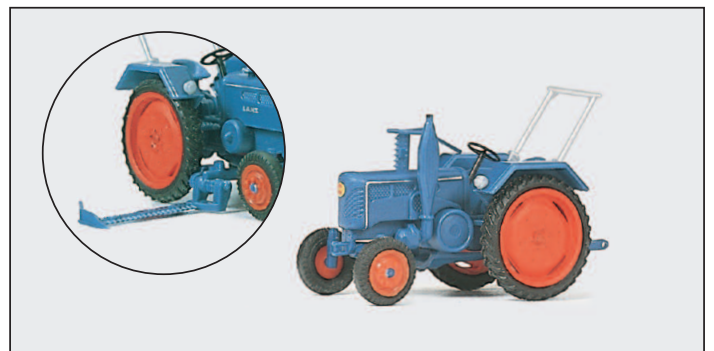

**Farming implements H0. 1/87 scale.  
Ready-made models made of plastic.**

**17917** Einachsanhänger mit Ladepritsche (Kipper) und Einachsanhänger mit Fass. Fertigmodelle □ Single-axle trailer with loading platform (tipper) and single-axle trailer with barrel. Ready-made models

**17924** Ackerschlepper DEUTZ D 6206 mit Schneepflug und FRITZMEIER Verdeck. Fertigmodell □ Farm tractor DEUTZ D 6206 with snowplough and FRITZMEIER cab. Ready-made model

**17918** Anbaupflug. Dungstreuer. Anhänger Schweinetransport. Fertigmodelle □ Plough. Dung spreader. Trailer for pig transportation. Ready-made models

**17925** Ackerschlepper LANZ D 2416. Schmale Bereifung. Fertigmodell □ Farm tractor LANZ D 2416 with narrow tyres. Ready-made model

**17921** Ackerschlepper LANZ D 2416. Fertigmodell □ Farm tractor LANZ D 2416. Ready-made model

**17943** Ackerschlepper LANTZ D 2416, Büten auf Anhänger. Fertigmodell □ Farm tractor LANTZ D 2416, trailer with tubs for grapes. Ready-made model

Landmaschinen H0. Maßstab 1:87.

**Bausätze** aus Kunststoff.