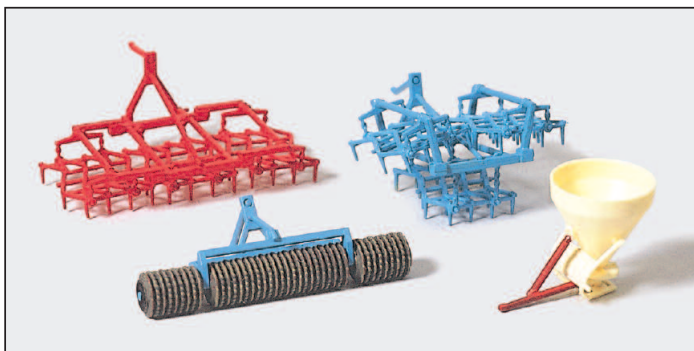

**17943** Ackerschlepper LANTZ D 2416, Büten auf Anhänger. Fertigmodell □ Farm tractor LANTZ D 2416, trailer with tubs for grapes. Ready-made model

Landmaschinen H0. Maßstab 1:87.

**Bausätze** aus Kunststoff.

Farming implements H0. 1/87 scale.

**Kits** made of plastic.

**qmp Preiser**

H0 1:87

Gestaltungsvorschläge □ Suggestions for arrangement

**17919** Egge, Walze, Kunstdüngerstreuer. Bausatz □ Harrow, roller, dung spreader. Kit

**17930** Ackerschlepper DEUTZ D 6206. Kreiselmäher. Bausatz □ Farm tractor DEUTZ D 6206. Mowing machine. Kit

**17920** Ackerschlepper DEUTZ D 6206. 2 Stück im Bausatz □ Tractor DEUTZ D 6206. 2 pieces in kit

**17933** Geräteträger mit Verdeck, Spritzgerät. Bausatz □ Tool carrier with cab and farm sprayer. Kit

**17922** Ackerschlepper DEUTZ D 6206. Mit BAAS-Lader. 2 Stück im Bausatz □ Farm tractor DEUTZ D 6206 with BAAS forks and shovel. 2 pieces in kit