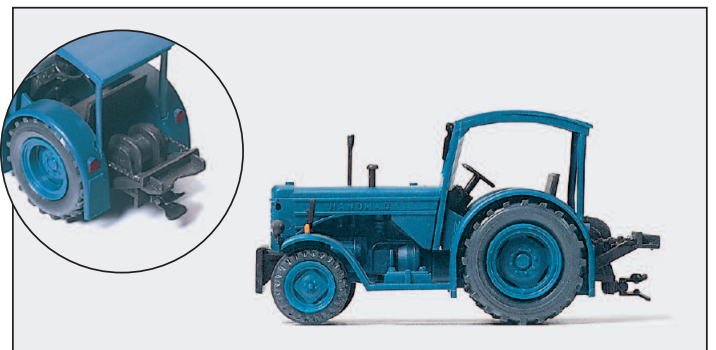

17916 HANOMAG R 55. Forstwirtschaft. Fertigmodell □ HANOMAG R 55. Forestry. Ready-made model