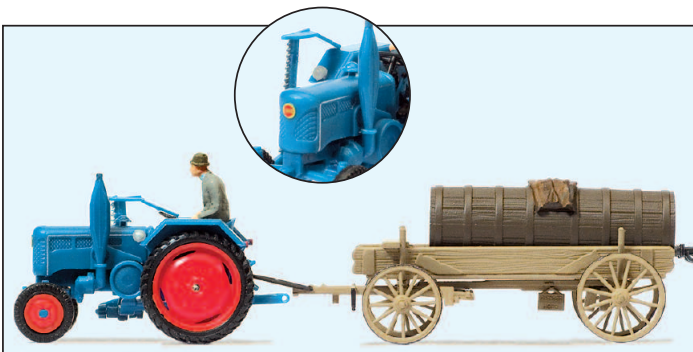

17939 Ackerschlepper LANTZ D 2416 mit Jauchewagen. Fertigmodell □ Farm tractor LANTZ D 2416 with liquid manure wagon. Ready-made model