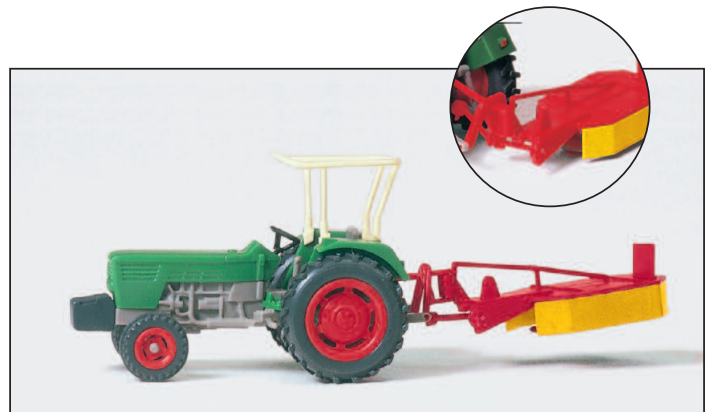

**17943** Ackerschlepper LANTZ D 2416, Büten auf Anhänger. Fertigmodell □ Farm tractor LANTZ D 2416, trailer with tubs for grapes. Ready-made model

Landmaschinen H0. Maßstab 1:87.

**Bausätze** aus Kunststoff.

Farming implements H0. 1/87 scale.

**Kits** made of plastic.

**qmp Preiser**

H0 1:87

Gestaltungsvorschläge □ Suggestions for arrangement

**17919** Egge, Walze, Kunstdüngerstreuer. Bausatz □ Harrow, roller, dung spreader. Kit

**17930** Ackerschlepper DEUTZ D 6206. Kreiselmäher. Bausatz □ Farm tractor DEUTZ D 6206. Mowing machine. Kit

**17920** Ackerschlepper DEUTZ D 6206. 2 Stück im Bausatz □ Tractor DEUTZ D 6206. 2 pieces in kit