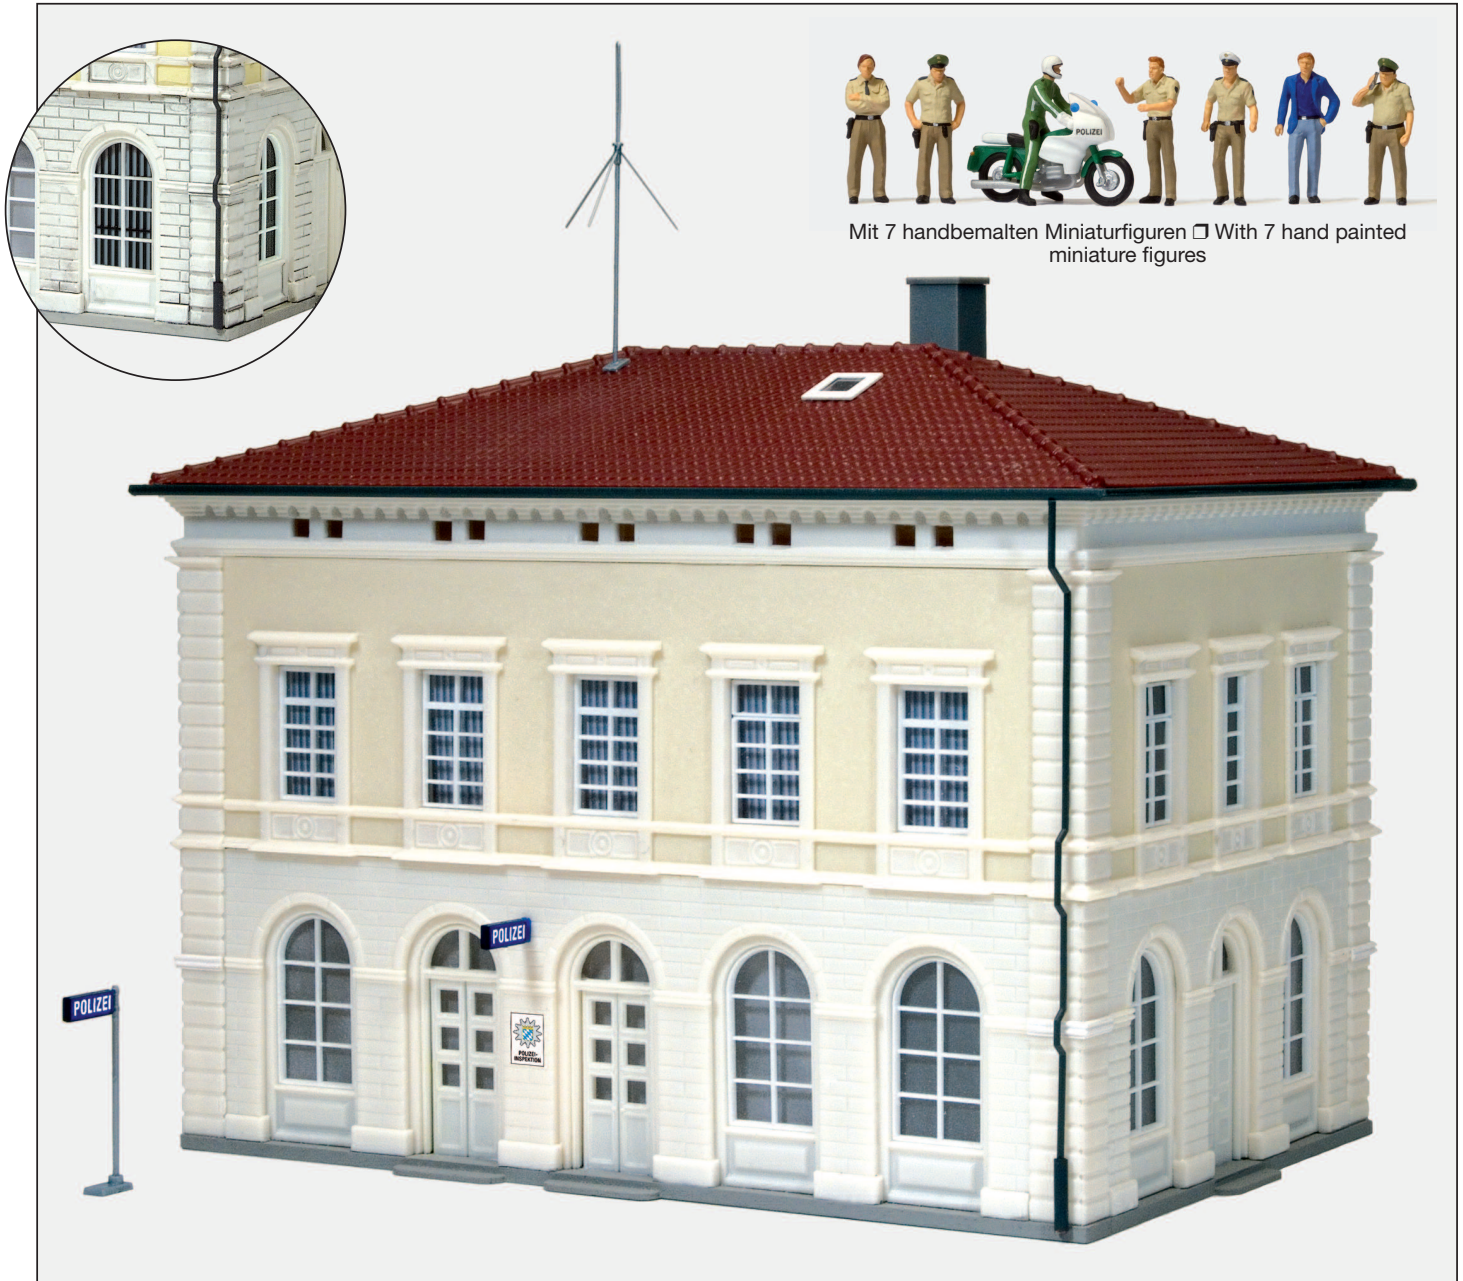

Gebäudemodelle H0. Maßstab 1:87. Bausatz aus Kunststoff.  
Unbemalt. Modell verkleinert abgebildet.

Model buildings H0. 1/87 scale. Kit made of plastic.  
Unpainted. Model shown in reduced size.

**QMP Preiser**

H0 1:87

19000 Polizeinspektion. Polizeibeamte. Zubehör. Bausatz □ Police station. Police officers. Accessories. Kit

Gestaltungsvorschläge □ Suggestions for arrangement

Änderungen in Sortierung, Druck, Farb- und Formgebung vorbehalten □ Subject to alterations in assortment, printing, shape and colours