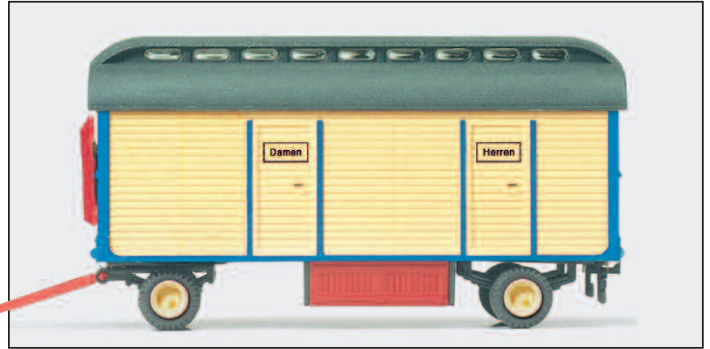

**21017** Packwagen »Zirkus Krone« mit Fenstern. Fertigmodell □ Equipment caravan »Circus Krone«, with windows. Ready-made model

**21021** Packwagen »Zirkus Krone«, offen. Ladung Exotenzelt, lose. Fertigmodell □ Equipment caravan »Circus Krone«, open, with animal tent. Ready-made model

H0 1:87

**21023** Packwagen »Zirkus Krone«, mit Plane. Fertigmodell  Covered equipment caravan »Circus Krone«. Ready-made model

**21025** Toilettenwagen »Zirkus Krone«. Fertigmodell  Toilet wagon »Circus Krone«. Ready-made model