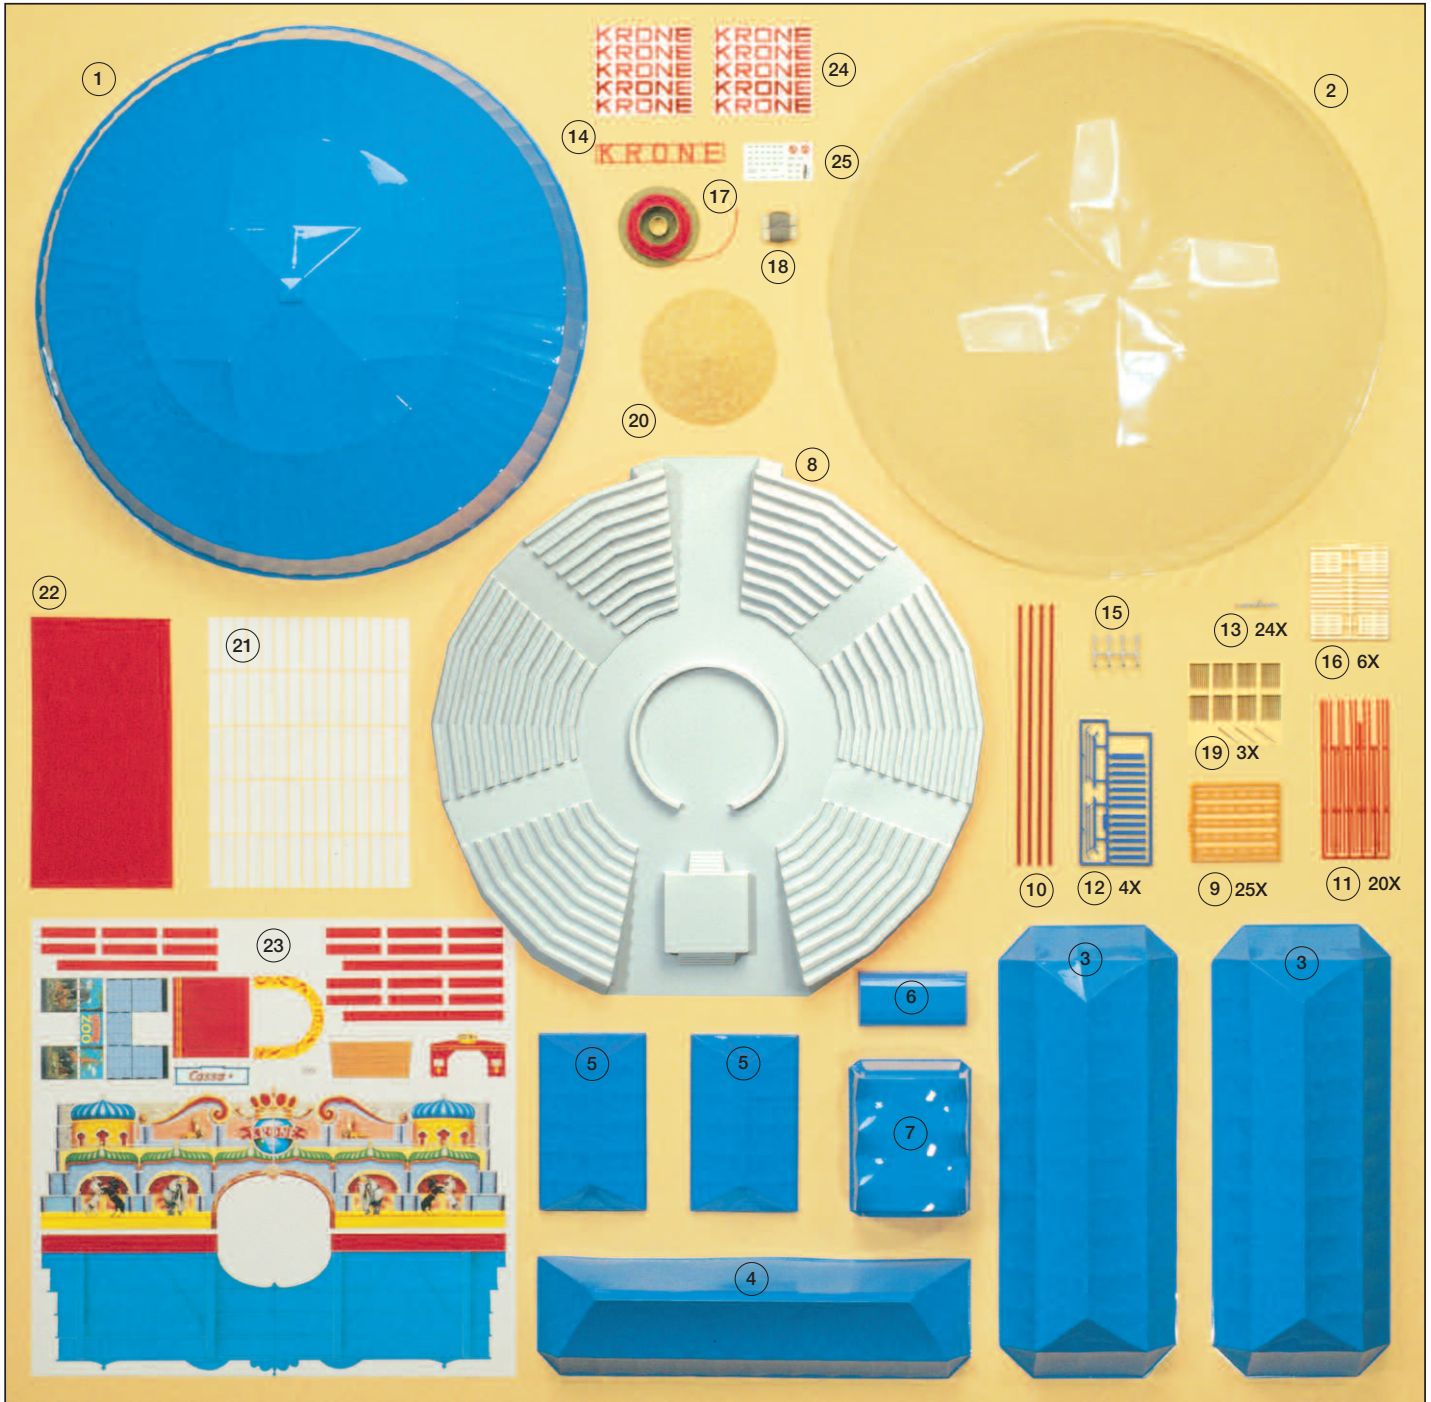

Zirkuszelt H0. Maßstab 1:87.  
Bausatz aus Kunststoff. Modell verkleinert abgebildet.

Circus big top H0. 1/87 scale.

Kit made of plastic. Model shown in reduced size.

**qmp** Preiser

H0 1:87

Gestaltungsvorschlag □ Suggestion for arrangement

**Zirkuszelt H0. Maßstab 1:87.  
Bausatz aus Kunststoff. Modell verkleinert abgebildet.**

**Circus big top H0. 1/87 scale.  
Kit made of plastic. Model shown in reduced size.**

**Packungsinhalt:**

- 1 Formteil Hauptzelt Ø 480 x 160 mm Höhe
- 2 Formteil Hauptzelt glasklar (als Staubschutz für Innenraum bei an- oder aufgeschnittenem Hauptzelt)
- 3 2 Formteile Pferde- bzw. Elefantenzelt 380 x 150 x 75 mm
- 4 Formteil Tierzelt offen, 370 x 110 x 75 mm
- 5 2 Formteile Überdachung Artisteneingang und Restauration
- 6 Formteil Überdachung Eingang
- 7 Formteil Überdachung Durchgangszelt
- 8 Grundplatte mit Sitzreihen und Manegenbegrenzung Ø 460 mm
- 9 125 Rückenlehnen für Sitzreihen
- 10 4 Hauptmaste
- 11 200 Zeltstangen
- 12 4 Eingangstreppen
- 13 24 Flaschenzüge
- 14 Schriftzug
- 15 4 Masthüte