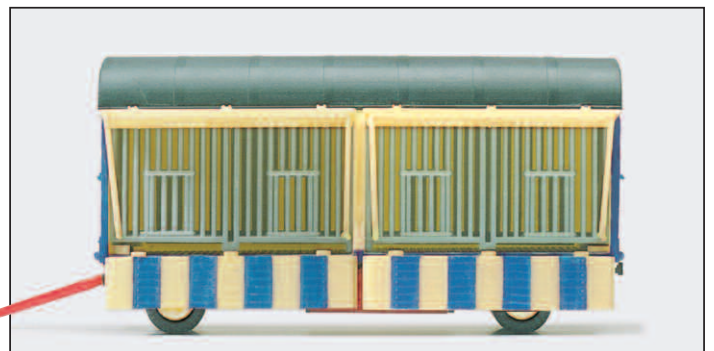

21019 Käfigwagen »Zirkus Krone«, offen. Fertigmodell □ Animal wagon »Circus Krone«, open. Ready-made model