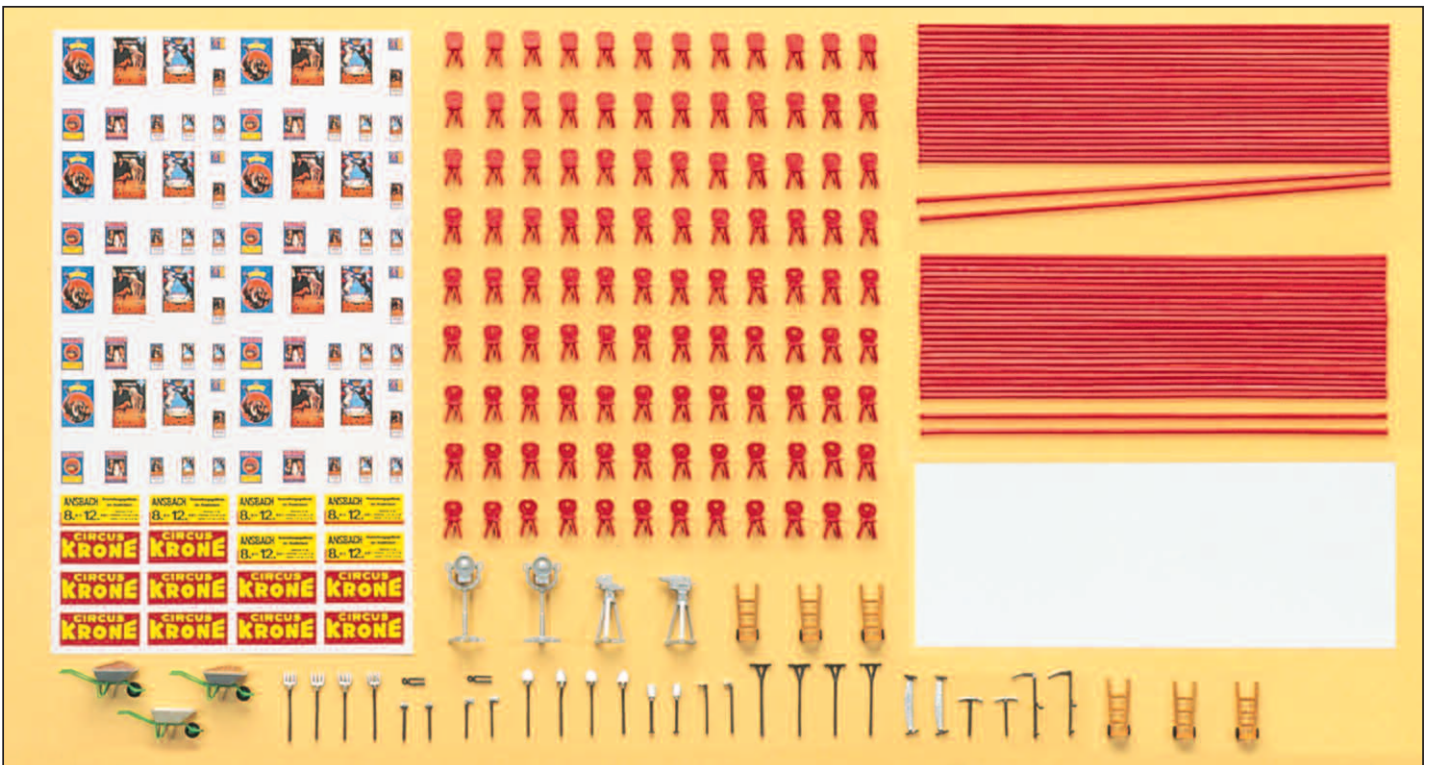

21048 Zurüstsatz Zelt »Zirkus Krone«. Bausatz □ Accessories for tent »Circus Krone«. Kit

Hinweis: Um 1980 wurde begonnen, die bisher weißen Krone-Zirkuswagen mit elfenbeinfarbenem Anstrich zu versehen. Nach und nach erfolgte die Umrüstung der Wagen von Vollgummi- auf Luftbereifung □ Notice: From about 1980 on the caravans of »Circus Krone«, which had been white before, were painted ivory-coloured. Gradually the solid tyres of the caravans were changed to pneumatic tyres