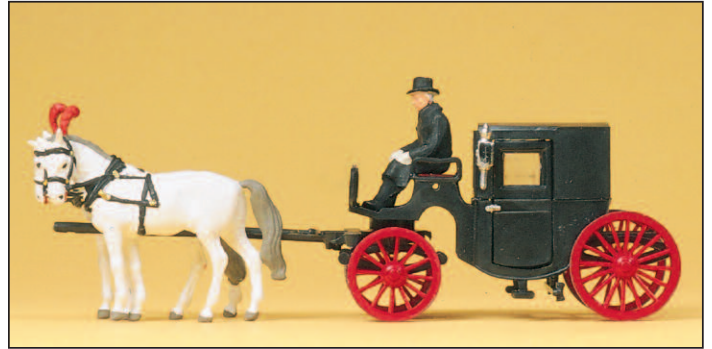

30452 Droschke, geschlossen. Fertigmodell □ Coach, closed. Ready-made model