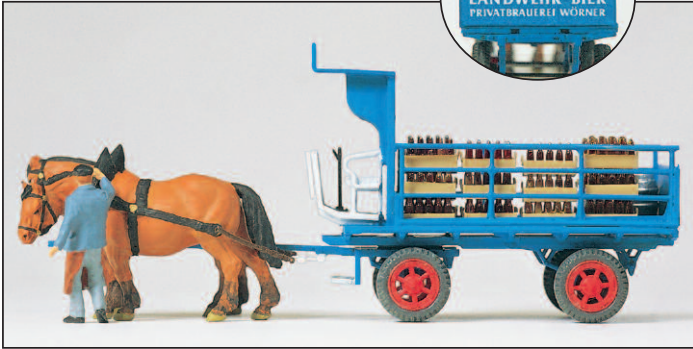

30438 Brauereiwagen »Spatenbräu«, sechsspännig. Fertigmodell □ Beer wagon »Spatenbräu«, drawn by six horses. Ready-made model

30443 Mähmaschine. Fertigmodell □ Reaper. Ready-made model

Detail 30438

H0 1:87