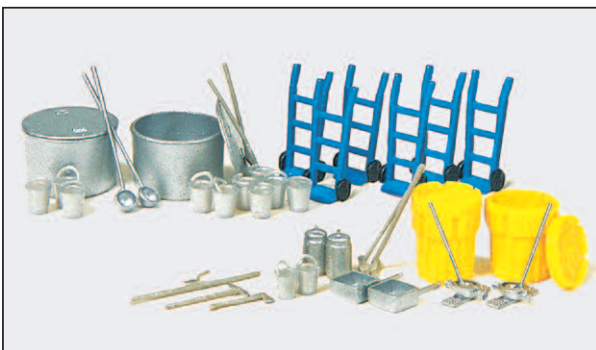

H0 1:87

31019 Container mit Plane für Abrollkipper. Bausatz □ Containers with tarpaulin, for skip handler. Kit

31021 Zurüstsatz Rettungsdienst. Bausatz □ Accessories paramedics. Kit

31010 Feuerwehr-Set. Tragkraftspritze, Saugschläuche, Schlauchhaspel, Feuerlöscher. Bausatz □ Firebrigade set. Hose reels, fire-extinguisher. Kit

31018 Zubehörset Polizei. Bausatz □ Accessories police. Kit

31020 Zurüstsatz Umwelt- und Chemieschutz. Bausatz □ Chemical protection equipment. Kit

31025 12 Kunststoffbehälter, stapelbar, Deckel lose. 12 Paletten. 2 Hubwagen. Bausatz □ 12 plastic containers, stackable, loose lid. 12 pallets. 2 pallet trucks. Kit

Details 31168

31172 Tanklöschfahrzeug TLF 48/50-5. Mercedes-Benz 2632 AK/38. Aufbau ZIEGLER. Bausatz □ Tank pumper TLF 48/50-5. Mercedes-Benz 2632 AK/38. Body ZIEGLER. Kit

Detail 31172

**Automodelle H0. Maßstab 1:87.
Bausätze aus Kunststoff.**

Detail 31292

**Automodelle H0. Maßstab 1:87.
Bausätze aus Kunststoff.**

**Model vehicles H0. 1/87 scale.
Kits made of plastic.**

31298 Tanklöschfahrzeug TLF 16/25. MAN 11.192 HALF. Aufbau ZIEGLER. Bausatz □ Tank pumper TLF 16/25. MAN 11.192 HALF. Body ZIEGLER. Kit