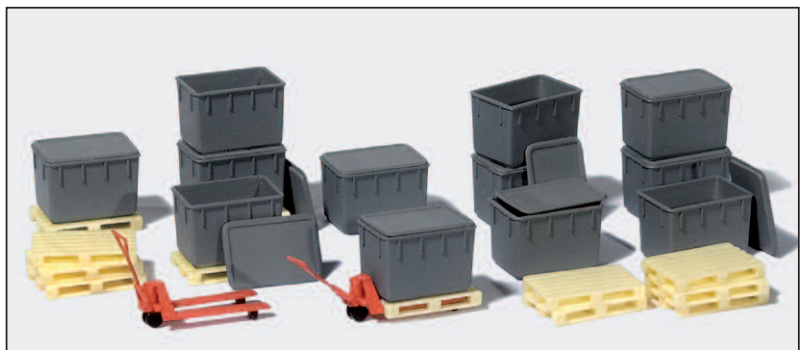

H0 1:87

31019 Container mit Plane für Abrollkipper. Bausatz □ Containers with tarpaulin, for skip handler. Kit

31021 Zurüstsatz Rettungsdienst. Bausatz □ Accessories paramedics. Kit

31010 Feuerwehr-Set. Tragkraftspritze, Saugschläuche, Schlauchhaspel, Feuerlöscher. Bausatz □ Firebrigade set. Hose reels, fire-extinguisher. Kit

31018 Zubehörset Polizei. Bausatz □ Accessories police. Kit

31020 Zurüstsatz Umwelt- und Chemieschutz. Bausatz □ Chemical protection equipment. Kit

31025 12 Kunststoffbehälter, stapelbar, Deckel lose. 12 Paletten. 2 Hubwagen. Bausatz □ 12 plastic containers, stackable, loose lid. 12 pallets. 2 pallet trucks. Kit

Details 31168

31172 Tanklöschfahrzeug TLF 48/50-5. Mercedes-Benz 2632 AK/38. Aufbau ZIEGLER. Bausatz □ Tank pumper TLF 48/50-5. Mercedes-Benz 2632 AK/38. Body ZIEGLER. Kit

Detail 31172

**Automodelle H0. Maßstab 1:87.
Bausätze aus Kunststoff.**