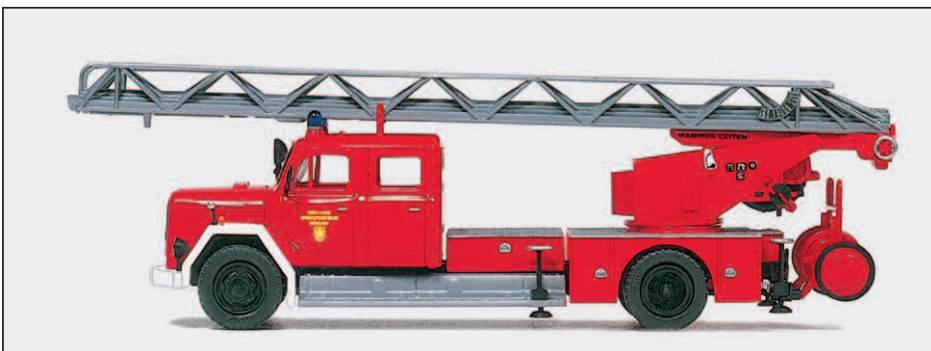

31265 Magirus Drehleiter DL 30. Staffelfahrerhaus. F Magirus 150 D 10. Bausatz □ Magirus turntable ladder DL 30. Double cab. F Magirus 150 D 10. Kit