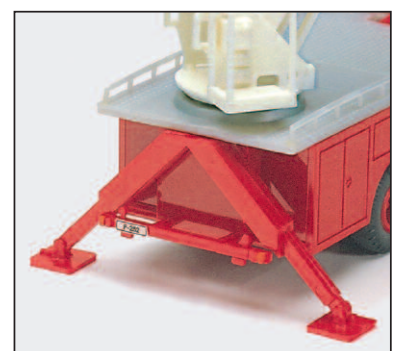

Detail 31292