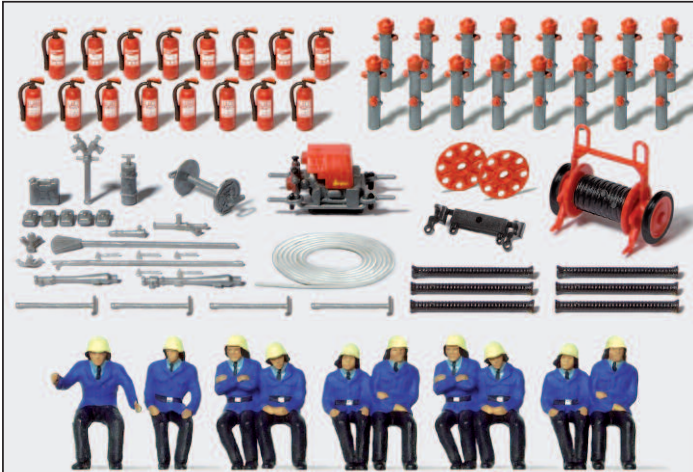

H0 1:87

31019 Container mit Plane für Abrollkipper. Bausatz □ Containers with tarpaulin, for skip handler. Kit

31021 Zurüstsatz Rettungsdienst. Bausatz □ Accessories paramedics. Kit

31010 Feuerwehr-Set. Tragkraftspritze, Saugschläuche, Schlauchhaspel, Feuerlöscher. Bausatz □ Firebrigade set. Hose reels, fire-extinguisher. Kit

Details 31168

31172 Tanklöschfahrzeug TLF 48/50-5. Mercedes-Benz 2632 AK/38. Aufbau ZIEGLER. Bausatz □ Tank pumper TLF 48/50-5. Mercedes-Benz 2632 AK/38. Body ZIEGLER. Kit

Detail 31172

**Automodelle H0. Maßstab 1:87.
Bausätze aus Kunststoff.**

Detail 31292

**Automodelle H0. Maßstab 1:87.
Bausätze aus Kunststoff.**

**Model vehicles H0. 1/87 scale.
Kits made of plastic.**

31298 Tanklöschfahrzeug TLF 16/25. MAN 11.192 HALF. Aufbau ZIEGLER. Bausatz □ Tank pumper TLF 16/25. MAN 11.192 HALF. Body ZIEGLER. Kit