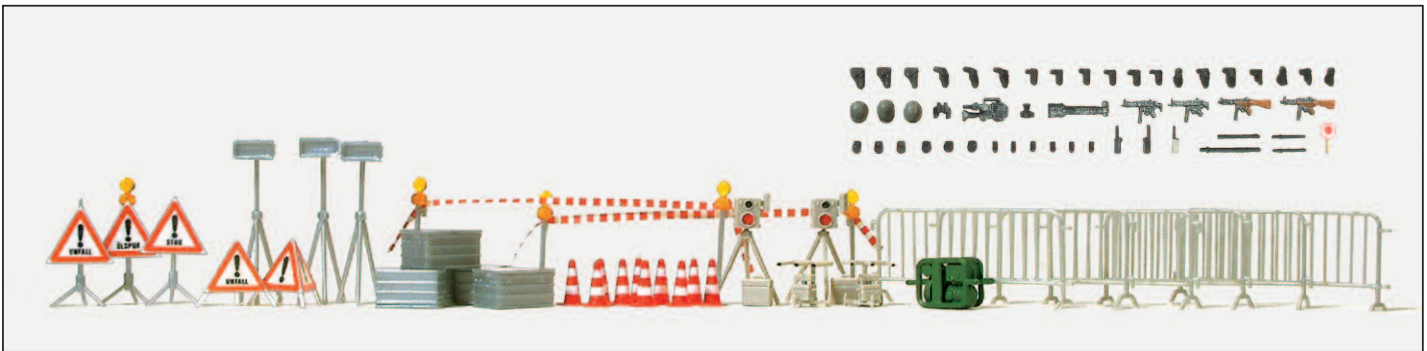

H0 1:87

31019 Container mit Plane für Abrollkipper. Bausatz □ Containers with tarpaulin, for skip handler. Kit

31021 Zurüstsatz Rettungsdienst. Bausatz □ Accessories paramedics. Kit

31010 Feuerwehr-Set. Tragkraftspritze, Saugschläuche, Schlauchhaspel, Feuerlöscher. Bausatz □ Firebrigade set. Hose reels, fire-extinguisher. Kit