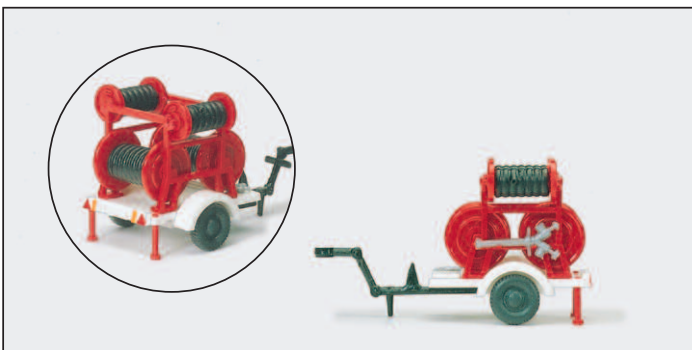

31254 Schlauchanhänger ZIEGLER 2 B/2 C. Bausatz □ Hose trailer ZIEGLER 2 B/2 C. Kit