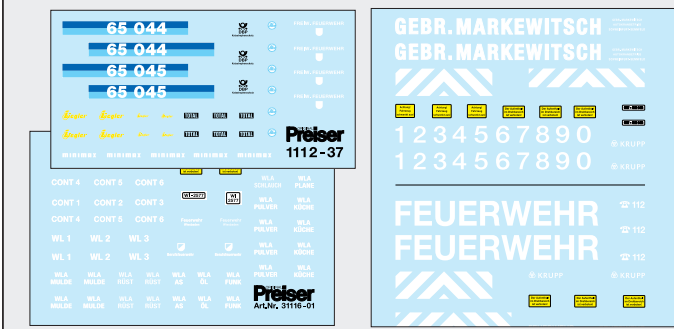

31010 Feuerwehr-Set. Tragkraftspritze, Saugschläuche, Schlauchhaspel, Feuerlöscher. Bausatz □ Firebrigade set. Hose reels, fire-extinguisher. Kit

H0 1:87