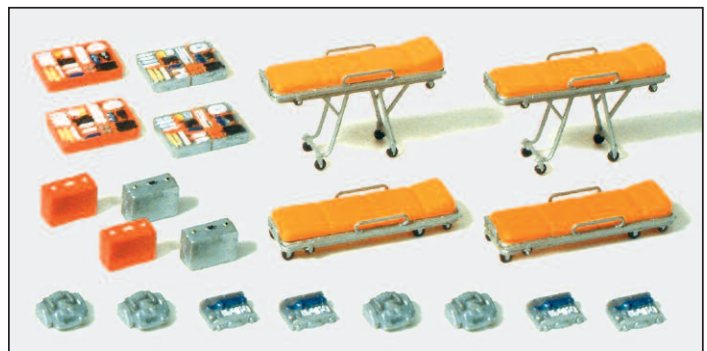

H0 1:87

31019 Container mit Plane für Abrollkipper. Bausatz □ Containers with tarpaulin, for skip handler. Kit

31021 Zurüstsatz Rettungsdienst. Bausatz □ Accessories paramedics. Kit

31010 Feuerwehr-Set. Tragkraftspritze, Saugschläuche, Schlauchhaspel, Feuerlöscher. Bausatz □ Firebrigade set. Hose reels, fire-extinguisher. Kit

31018 Zubehörset Polizei. Bausatz □ Accessories police. Kit

31020 Zurüstsatz Umwelt- und Chemieschutz. Bausatz □ Chemical protection equipment. Kit

31025 12 Kunststoffbehälter, stapelbar, Deckel lose. 12 Paletten. 2 Hubwagen. Bausatz □ 12 plastic containers, stackable, loose lid. 12 pallets. 2 pallet trucks. Kit

Details 31168

31172 Tanklöschfahrzeug TLF 48/50-5. Mercedes-Benz 2632 AK/38. Aufbau ZIEGLER. Bausatz □ Tank pumper TLF 48/50-5. Mercedes-Benz 2632 AK/38. Body ZIEGLER. Kit

Detail 31172

**Automodelle H0. Maßstab 1:87.
Bausätze aus Kunststoff.**

Detail 31292

**Automodelle H0. Maßstab 1:87.
Bausätze aus Kunststoff.**

**Model vehicles H0. 1/87 scale.
Kits made of plastic.**

31298 Tanklöschfahrzeug TLF 16/25. MAN 11.192 HALF. Aufbau ZIEGLER. Bausatz □ Tank pumper TLF 16/25. MAN 11.192 HALF. Body ZIEGLER. Kit