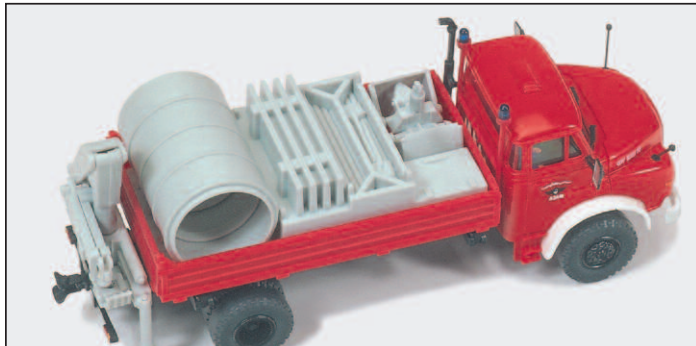

Detail 35007