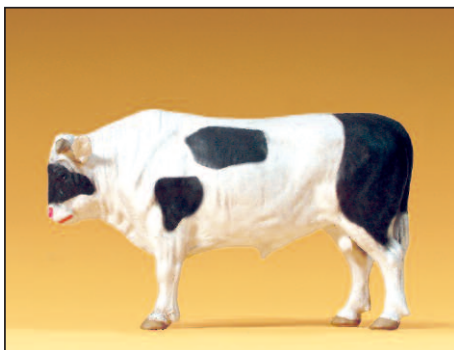

1:25

Gestaltungsvorschlag Suggestion for arrangement

47000 Kuh weidend Cow grazing

47002 Kuh brüllend Cow lowing

47004 Kuh liegend Cow lying

47001 Stier stehend Bull standing

47003 Kuh stehend Cow standing

47005 2 Kälber stehend 2 calves standing

**Haustiere. Maßstab 1:25. Aus Kunststoff.
Sorgfältig handbemalt. Modelle verkleinert abgebildet.**

**Domestic animals. 1/25 scale. Made of plastic.
Carefully hand painted. Models shown in reduced size.**