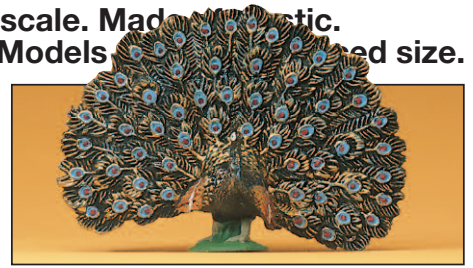

47041 Ziege, 2 Zicklein □ Goat, 2 kids

47048 3 Ferkel □ 3 piglets

47046 Schwein gehend □ Pig walking

47052 6 Kaninchen □ 6 rabbits

47040 Esel stehend □ Donkey standing

47047 Schwein sitzend □ Pig sitting

47056 Widder blökend □ Ram bleating

Haustiere. Maßstab 1:25. Aus Kunststoff. Sorgfältig handbemalt. Modelle verkleinert abgebildet.

Domestic animals. 1/25 scale. Made of plastic. Carefully hand painted. Models shown in reduced size.

47057 3 Schafe □ 3 sheep

47077 4 Enten □ 4 ducks

47088 Pfau radschlagend □ Peacock spreading its trail

47061 3 Lämmer □ 3 lambskins

47080 3 Gänse □ 3 geese

47089 Truthahn mit Truthenne □ Turkey with turkey-hen

47062 Schäferhund □ Shepherd's dog