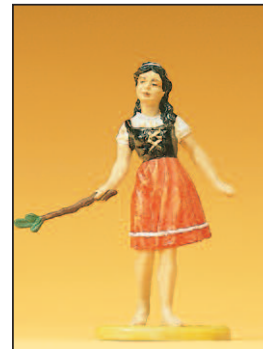

47103 Gänseliesel □ Goose girl