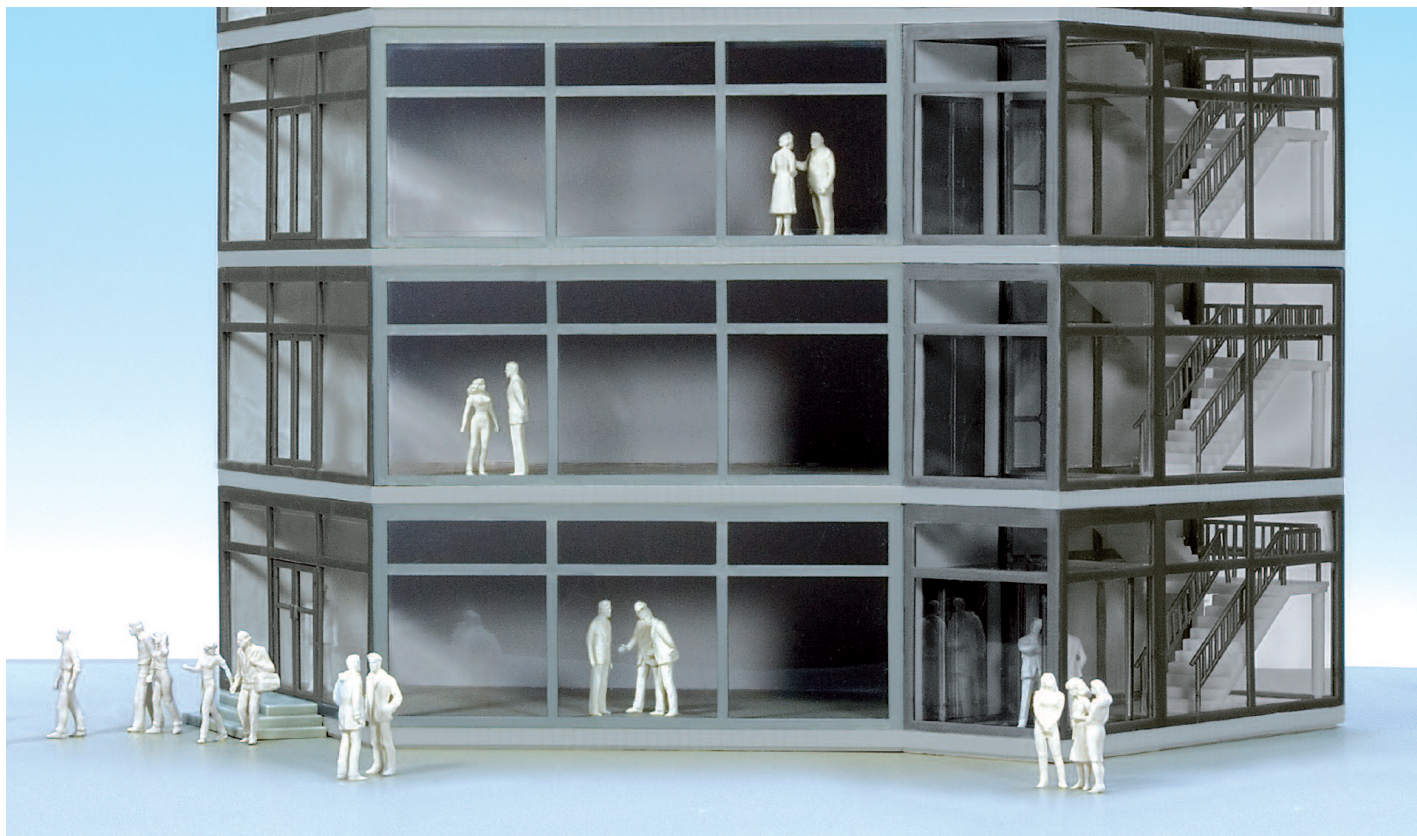

Miniaturfiguren. Maßstab 1:50. Für den Architekturmodellbau.  
Aus Kunststoff. Sorgfältig handbemalt.

Miniature figures. 1/50 scale. For architectural modelling.  
Made of plastic. Carefully hand painted.

1:50

Gestaltungsvorschlag □ Suggestion for arrangement

Packung 68203 □ Package 68203

68203 Passanten □ Passers-by

68202 Lkw-Fahrer □ Truckers

68204 Gehende Passanten □ Walking passers-by

Änderungen in Sortierung, Druck, Farb- und Formgebung vorbehalten □ Subject to alterations in assortment, printing, shape and colours