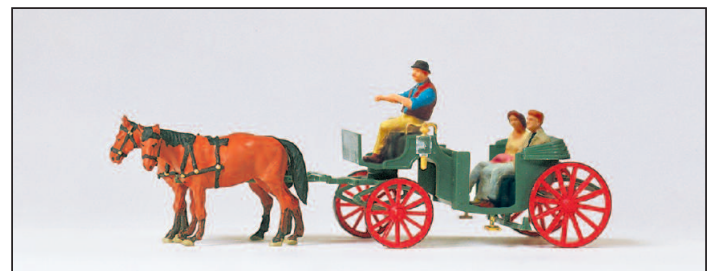

75153 Droschke, offen. Fertigmodell □ Coach, open. Ready-made model

TT 1:120